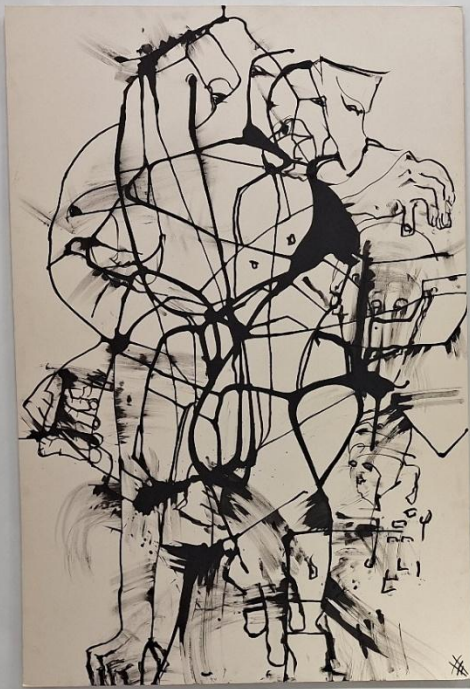

alfred smudits

21. April - 25. April 2026

DUNKHELL

Vernissage 21. April 19 Uhr
Geöffnet Mi - Fr 14 - 19 / Sa 10 - 14

die dunkle seite
the hell side
die helle seite

ENTRÉE DUNKHELL

DIE HELLE SEITE

THE HELL SIDE

DIE DUNKLE SEITE

...beiseite